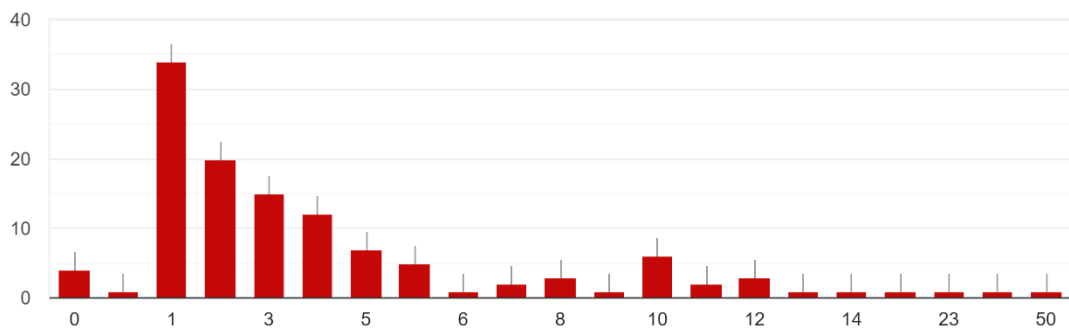

Cuadro Comparativo:

	Relevamiento del 31/03/2021	Relevamiento del 09/04/2021	Relevamiento del 16/04/2021	Relevamiento del 23/04/2021
Cantidad de escuelas	193	192	207	203
Escuelas con Burbujas aisladas	65 (34%)	75 (39%)	99 (48%)	95 (47%)
Burbujas aisladas (sobre total escuelas relevadas)	162	212	239	219
Esc. c/ aislados sin que se haya aislado la burbuja?	63 (33%)	90 (47%)	123 (59%)	120 (59%)
Alumnxs, docentes o asistentes con Covid-19	43 (22%)	63 (33%)	86 (41%)	84 (41%)

Relevamiento epidemiológico:

¿Hay burbujas aisladas?

- % realizado en base a 203 establecimientos relevados

¿Hay alumxns, docentes o asistentes aisladx por contacto estrecho sin que se haya aislado la burbuja?

- % realizado en base a 203 establecimientos relevados

¿Cuántxs?

- % realizado en base a 203 establecimientos relevados

¿Son alumnxs, docentes o asistentes?

*Alumnxs: 72

*Docentes: 114

*Asistentes: 31

¿Hay alumnxs, docentes o asistentes con Covid-19 en este momento?