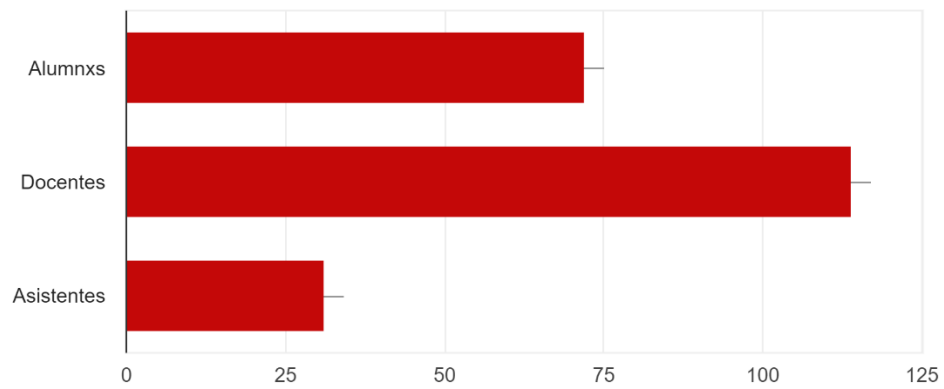

Cuadro Comparativo:

	Relevamiento del 31/03/2021	Relevamiento del 09/04/2021	Relevamiento del 16/04/2021	Relevamiento del 23/04/2021
Cantidad de escuelas	193	192	207	203
Escuelas con Burbujas aisladas	65 (34%)	75 (39%)	99 (48%)	95 (47%)
Burbujas aisladas (sobre total escuelas relevadas)	162	212	239	219
Esc. c/ aislados sin que se haya aislado la burbuja?	63 (33%)	90 (47%)	123 (59%)	120 (59%)
Alumnxs, docentes o asistentes con Covid-19	43 (22%)	63 (33%)	86 (41%)	84 (41%)

Relevamiento epidemiológico:

¿Hay burbujas aisladas?

- % realizado en base a 203 establecimientos relevados

¿Hay alumxns, docentes o asistentes aisladx por contacto estrecho sin que se haya aislado la burbuja?

- % realizado en base a 203 establecimientos relevados

¿Cuántxs?

- % realizado en base a 203 establecimientos relevados

¿Son alumnxs, docentes o asistentes?

*Alumnxs: 72

*Docentes: 114

*Asistentes: 31

¿Hay alumnxs, docentes o asistentes con Covid-19 en este momento?