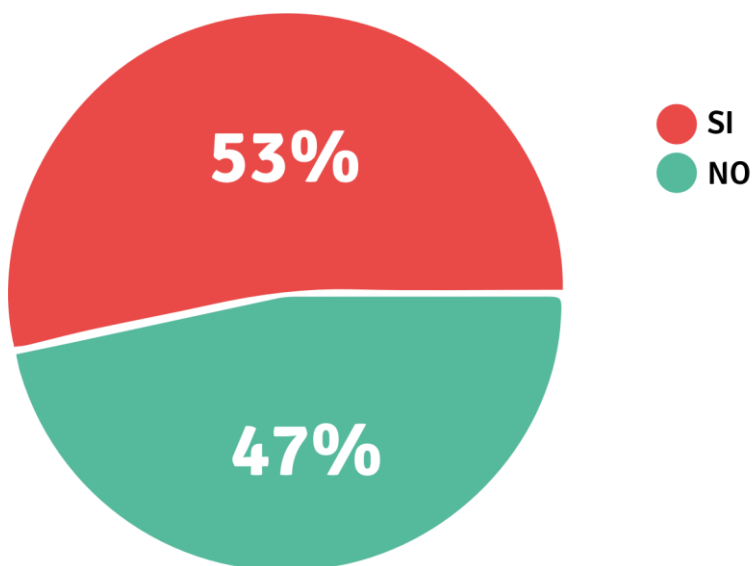

Relevamiento epidemiológico:

¿Hay burbujas aisladas?

- % realizado en base a 203 establecimientos relevados

¿Hay alumxns, docentes o asistentes aisladx por contacto estrecho sin que se haya aislado la burbuja?