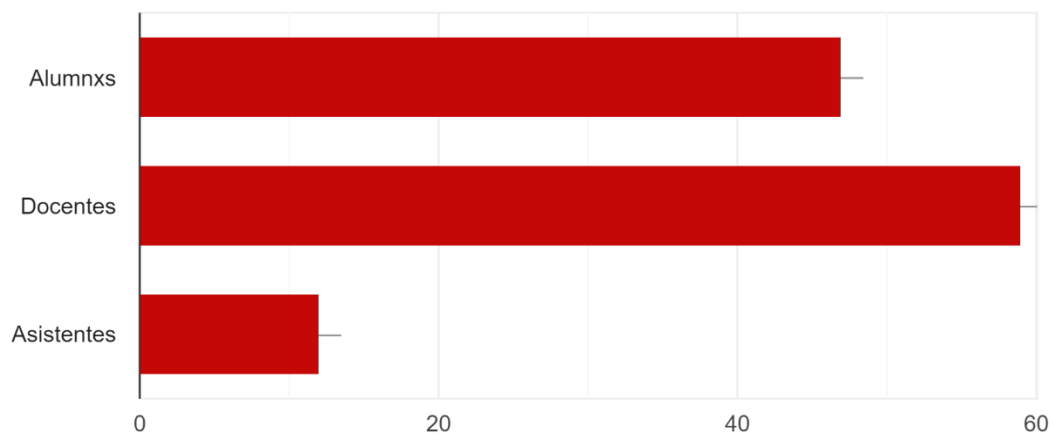

Relevamiento epidemiológico:

¿Hay burbujas aisladas?

- % realizado en base a 203 establecimientos relevados

¿Hay alumxns, docentes o asistentes aisladx por contacto estrecho sin que se haya aislado la burbuja?

- % realizado en base a 203 establecimientos relevados

¿Cuántxs?

- % realizado en base a 203 establecimientos relevados

¿Son alumnxs, docentes o asistentes?

*Alumnxs: 72

*Docentes: 114

*Asistentes: 31

¿Hay alumnxs, docentes o asistentes con Covid-19 en este momento?

¿Son alumnxs, docentes o asistentes?

*Alumnxs: 47

*Docentes: 59

*Asistentes: 12