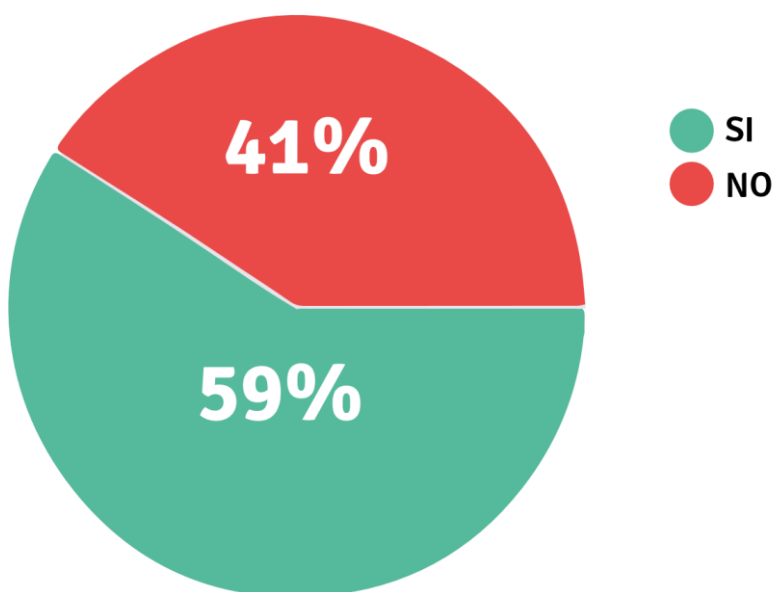

¡Cuidamos nuestra salud y defendemos nuestros derechos!

Datos destacados del relevamiento realizado del día 23/04/2021.

- Total de respuestas: 203 establecimientos.
- El 47% de los 203 establecimientos relevados (95) tienen burbujas aisladas
- El 59% de las 203 escuelas (120 escuelas) tiene docentes o asistentes aislados por contacto estrecho sin que se haya aislado la burbuja.
- Quienes presentan síntomas dentro de las 120 escuelas son:
 - *Alumnxs: 72
 - *Docentes: 114
 - *Asistentes: 31
- El 41% de las 203 escuelas relevadas tienen casos de Covid-19 positivo (84 escuelas).
- Quienes dieron positivo de Covid-19 son:
 - *Alumnxs: 47
 - *Docentes: 59
 - *Asistentes: 12

Cuadro Comparativo:

	Relevamiento del 31/03/2021	Relevamiento del 09/04/2021	Relevamiento del 16/04/2021	Relevamiento del 23/04/2021
Cantidad de escuelas	193	192	207	203
Escuelas con Burbujas aisladas	65 (34%)	75 (39%)	99 (48%)	95 (47%)
Burbujas aisladas (sobre total escuelas relevadas)	162	212	239	219
Esc. c/ aislados sin que se haya aislado la burbuja?	63 (33%)	90 (47%)	123 (59%)	120 (59%)
Alumnxs, docentes o asistentes con Covid-19	43 (22%)	63 (33%)	86 (41%)	84 (41%)

Relevamiento epidemiológico:

¿Hay burbujas aisladas?

- % realizado en base a 203 establecimientos relevados

¿Hay alumxns, docentes o asistentes aisladx por contacto estrecho sin que se haya aislado la burbuja?