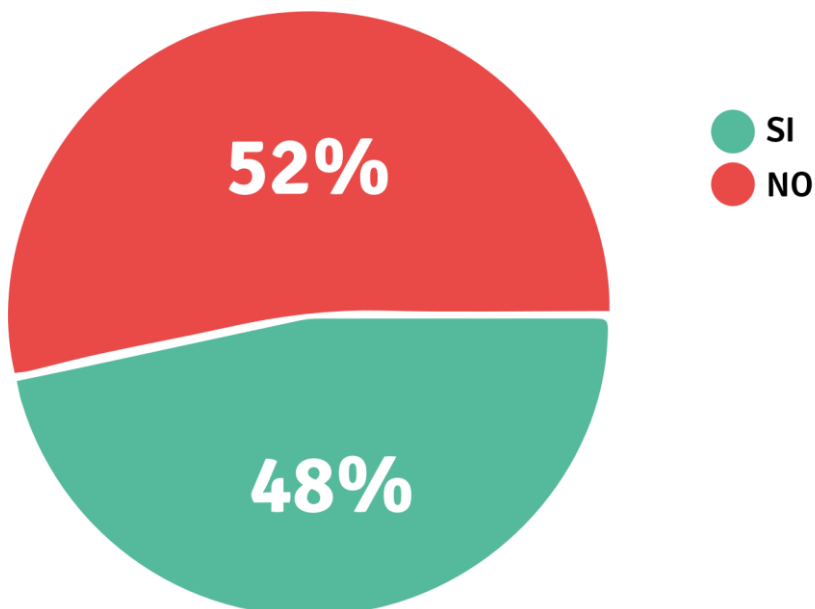

Relevamiento epidemiológico:

¿Hay burbujas aisladas?

- % realizado en base a 206 establecimientos relevados

¿Hay alumxns, docentes o asistentes aisladx por contacto estrecho sin que se haya aislado la burbuja?