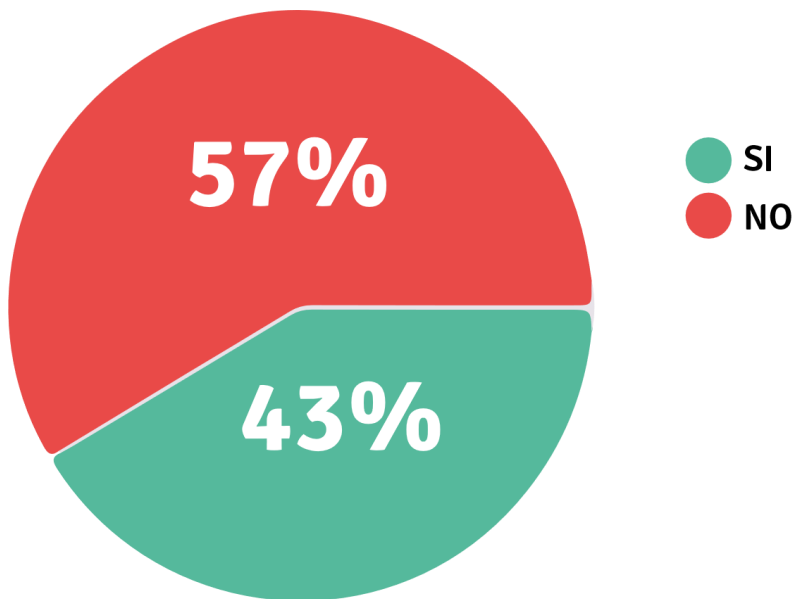

¿Hay alumnxs, docentes o asistentes con Covid-19 en este momento?

¿Son alumnxs, docentes o asistentes?