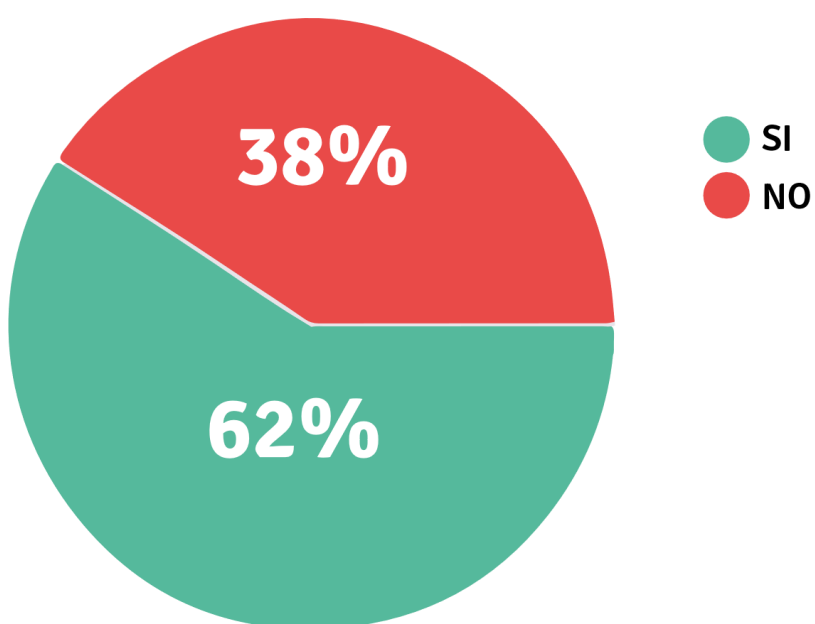

¡Cuidamos nuestra salud y defendemos nuestros derechos!

Datos destacados del relevamiento realizado del día 30/04/2021.

- Total de respuestas: 206 establecimientos.
- El 48% de los 206 establecimientos relevados (98) tienen burbujas aisladas
- El 62% de las 206 escuelas (127 escuelas) tiene docentes o asistentes aislados por contacto estrecho sin que se haya aislado la burbuja.
- Quienes presentan síntomas dentro de las 127 escuelas son:
 - *Alumnxs: 87
 - *Docentes: 120
 - *Asistentes: 24
- El 43% de las 206 escuelas relevadas tienen casos de Covid-19 positivo (89 escuelas).
- Quienes dieron positivo de Covid-19 son:
 - *Alumnxs: 37
 - *Docentes: 75
 - *Asistentes: 16

Cuadro Comparativo:

| | RELEV. 31/03 | RELEV. 09/04 | RELEV. 16/04 | RELEV. 23/04 | RELEV. 30/04 |
|--|-----------------|-----------------|-----------------|-----------------|-----------------|
| Cantidad de escuelas | 193 | 192 | 207 | 203 | 206 |
| Escuelas con Burbujas aisladas | 65(34%) | 75(39%) | 99(48%) | 95(47%) | 98(48%) |
| Burbujas aisladas (sobre total escuelas relevadas) | 162 | 212 | 239 | 219 | 213 |
| Esc. c/ aislados sin que se haya aislado la burbuja? | 63(33%) | 90(47%) | 123(59%) | 120(59%) | 127(62%) |
| Esc. c/ Alumnxs, docentes o asistentes con Covid-19 | 43(22%) | 63(33%) | 86(41%) | 84(41%) | 89(43%) |

Relevamiento epidemiológico:

¿Hay burbujas aisladas?

- % realizado en base a 206 establecimientos relevados

¿Hay alumxns, docentes o asistentes aisladx por contacto estrecho sin que se haya aislado la burbuja?