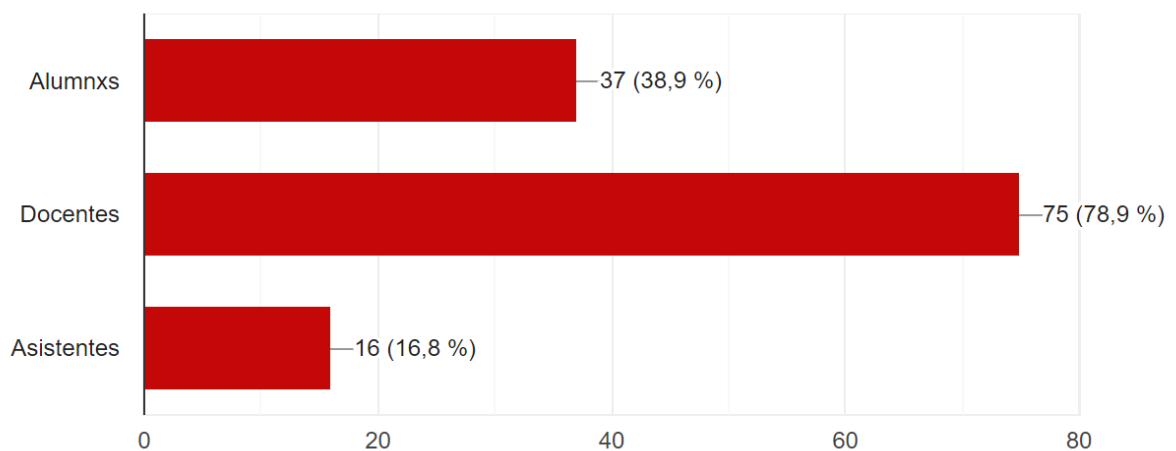

*Alumnxs: 37

*Docentes: 75

*Asistentes: 16